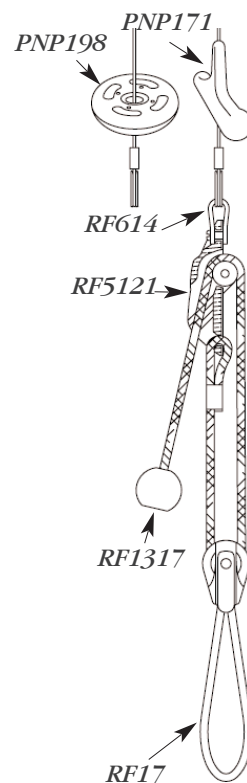

RF17

RF48B

RF5121

PNP171R

PNP171BLU

RF4025

RF4026

Trapèze réglable
2:1

RF5101

RF5106

RF5100

RF5105

RF5110

Référence	Designation	Ø (mm)	Ø cordage (mm)	Poids (g)	€ H.T.	€ T.T.C.
PNP171BLU	Poignée de trapèze nylon bleue			25	8,89	10,63
PNP171R	Poignée de trapèze nylon rouge			25	8,89	10,63
RF-17	Anneau de trapèze, boucle extra large avec réa à billes série 20			55	23,71	28,36
RF48B	Anneau de trapèze avec deux boucles acier inox, long. 166 mm			48	10,41	12,45
PNP197R	Rondelle plastique, butée cordage rouge	40	10	7	9,55	11,42
PNP197GRN	Rondelle plastique, butée cordage verte	40	10	7	9,55	11,42
PNP198R	Rondelle plastique, butée cordage rouge	60	12	22	11,39	13,62
PNP198GRN	Rondelle plastique, butée cordage verte	60	12	22	12,53	14,99
PNP199R	Rondelle plastique, butée cordage rouge	70	18	34	14,24	17,03
RF1315R / BLK / BLU / GRN	Boule plastique, butée cordage rouge / noire / bleue / verte	32	6	14	1,43	1,71
RF1316R / BLK / BLU / GRN	Boule plastique, butée cordage rouge / noire / bleue / verte	25	5	7	1,29	1,54
RF1317R / BLK / BLU / GRN	Boule plastique, butée cordage rouge / noire / bleue / verte	20	5	3	1,09	1,30
RF1318R / BLK / BLU / GRN	Boule plastique, butée cordage rouge / noire / bleue / verte	1	4	2	0,94	1,12
RF4025	Penons adhésifs, tissu assurant une parfaite visibilité pour un réglage optimum des voiles				4,95	5,92
RF4026	Penons de chute, tissu assurant une parfaite visibilité pour un réglage optimum des voiles				4,95	5,92

Référence	Designation	Dim. coinqueur (mm)	Entr'axe trous (mm)	Ø cordage (mm)	Poids (g)	€ H.T.	€ T.T.C.
RF5100	Coinqueur en V petit modèle, sans guide	4	36	3-6	9	4,52	5,41
RF5101	Coinqueur en V petit modèle, avec guide	4	48	3-6	11	4,69	5,61
RF5105	Coinqueur en V modèle moyen, sans guide	5	55	5-8	23	6,69	8,00
RF5106	Coinqueur en V modèle moyen, avec guide	5	66	5-8	27	6,95	8,31
RF5110	Coinqueur en V grand modèle, sans guide	6	72	8-12	51	10,81	12,93
RF5121	Coinqueur de trapèze, aluminium			4-8	46	29,66	35,47